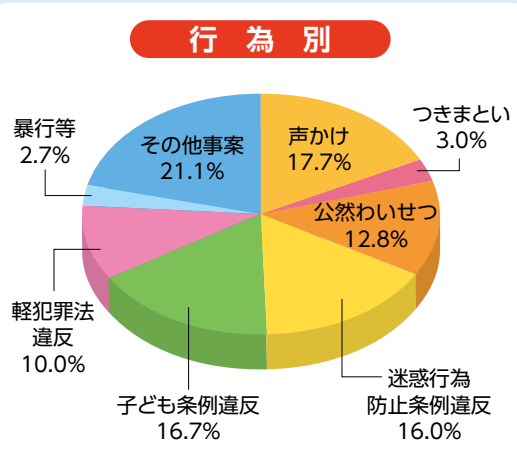

特殊詐欺注意報 継続発令中

● 宮城県内の発生状況(令和6年中)

(暫定値)

区 分	被 害 件 数		被 害 額 (単位:万円)	
	令和6年	前年比	令和6年	前年比
特殊詐欺	374	+22	15億7,222	+5億9,744
オレオレ詐欺	108	+76	120,212	+108,174
預貯金詐欺	14	-6	1,998	-3,327
架空料金請求詐欺	188	+17	28,398	-3,850
還付金詐欺	21	-30	2,130	-3,309
融資保証金詐欺	12	+1	799	+31
金融商品詐欺	3	-32	523	-36,238
ギャンブル情報	0	±0	0	±0
交際あっせん詐欺	5	+4	240	+236
その他	6	±0	522	-493
キャッシュカード詐欺盗	17	-8	2,400	-1,481
SNS型投資・ロマンス詐欺	212	+108	16億4,287	+6億6,714
SNS型投資詐欺	82	+25	68,250	+17,377
SNS型ロマンス詐欺	130	+83	96,037	+49,337

※被害額は概数のため、それぞれの項目の合算と合計に差異が生じる場合があります。

子供・女性に対する声かけ・つきまといの被害が増加

● 子供・女性対象脅威事犯発生状況(令和6年中) (暫定値)

行 為 別	令和6年	令和5年	前年比
声かけ	259	233	+26
つきまとい	44	9	+35
公然わいせつ	187	187	±0
迷惑行為防止条例違反	234	301	-67
子ども条例違反	244	223	+21
軽犯罪法違反	146	185	-39
暴行等	39	52	-13
その他事案	309	268	+41
合 計	1,462	1,458	+4

↑ 行為別では、声かけやその他事案(容姿撮影や不審者等)が多く、全体の約4割を占めており、次いで、子ども条例違反、迷惑行為防止条例違反(盗撮や痴漢等)、公然わいせつ事案の順となっています。

← 被害者(学識別)では、小学生が全体の約4割を占めて最も多く、次いで、社員等、高校生の順となっています。