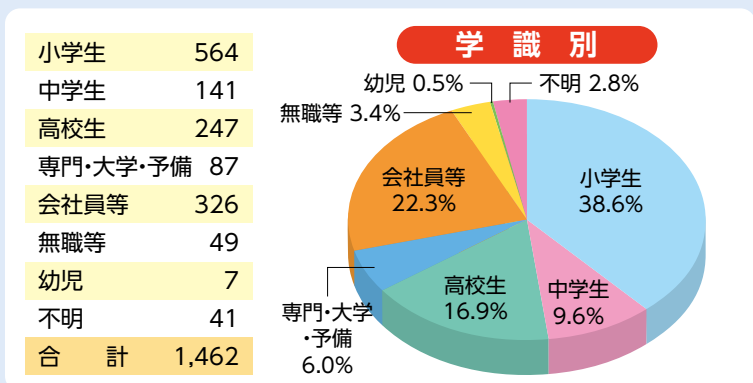

特殊詐欺注意報 継続発令中

● 宮城県内の発生状況(令和6年中)

(暫定値)

区 分	被 害 件 数		被 害 額 (単位:万円)	
	令和6年	前年比	令和6年	前年比
特殊詐欺	374	+22	15億7,222	+5億9,744
オレオレ詐欺	108	+76	120,212	+108,174
預貯金詐欺	14	-6	1,998	-3,327
架空料金請求詐欺	188	+17	28,398	-3,850
還付金詐欺	21	-30	2,130	-3,309
融資保証金詐欺	12	+1	799	+31
金融商品詐欺	3	-32	523	-36,238
ギャンブル情報	0	±0	0	±0
交際あっせん詐欺	5	+4	240	+236
その他	6	±0	522	-493
キャッシュカード詐欺盗	17	-8	2,400	-1,481
SNS型投資・ロマンス詐欺	212	+108	16億4,287	+6億6,714
SNS型投資詐欺	82	+25	68,250	+17,377
SNS型ロマンス詐欺	130	+83	96,037	+49,337

※被害額は概数のため、それぞれの項目の合算と合計に差異が生じる場合があります。

子供・女性に対する声かけ・つきまといの被害が増加

● 子供・女性対象脅威事犯発生状況(令和6年中) (暫定値)

行 為 別	令和6年	令和5年	前年比
声かけ	259	233	+26
つきまとい	44	9	+35
公然わいせつ	187	187	±0
迷惑行為防止条例違反	234	301	-67
子ども条例違反	244	223	+21
軽犯罪法違反	146	185	-39
暴行等	39	52	-13
その他事案	309	268	+41
合 計	1,462	1,458	+4

↑ 行為別では、声かけやその他事案(容姿撮影や不審者等)が多く、全体の約4割を占めており、次いで、子ども条例違反、迷惑行為防止条例違反(盗撮や痴漢等)、公然わいせつ事案の順となっています。

← 被害者(学識別)では、小学生が全体の約4割を占めて最も多く、次いで、社員等、高校生の順となっています。